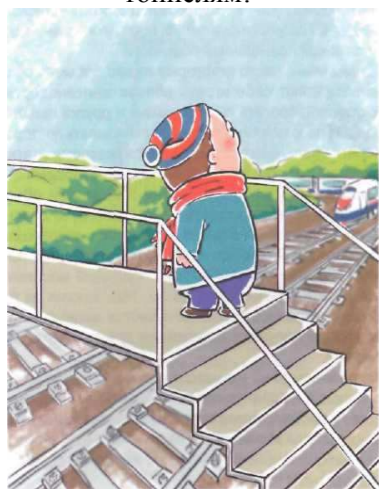

Ребята, Помните!

Переходи железнодорожные пути только по пешеходным переходам, мостам и тоннелям!

Не высовывайся из окон вагонов и дверей тамбуров!

Не используй наушники и мобильные телефоны при переходе через железнодорожные пути!

Не переходи железнодорожные пути на красный свет светофора!

Не пытайся проникнуть на пассажирскую платформу и железнодорожные пути в неустановленном месте!

Не ходи по железнодорожным путям!

Не подлезай под пассажирскими платформами и железнодорожным подвижным составом! Не перелезай через автосцепные устройства между вагонами!

Не заходи за линию безопасности у края пассажирской платформы!

Не прыгай с пассажирской платформы на железнодорожные пути!

Не прыгай с пассажирской платформы на железнодорожные пути!

Не поднимайся на опоры и специальные конструкции контактной сети и воздушных линий и искусственных сооружений!

Железная дорога является зоной повышенной опасности! Хождение по путям строго запрещено!

Ребята! Будьте осторожны и строго соблюдайте правила безопасности, находясь на объектах железнодорожного транспорта.